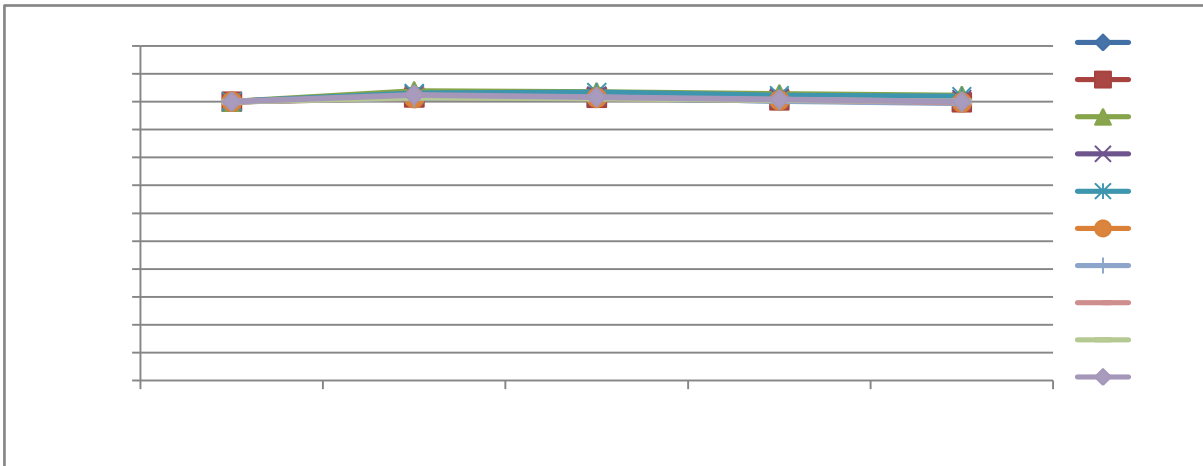

()

: 4

1

5

1. : /
 2. : 1# 10#
 3. () / : RF- P65MI 32DS- AF- N- Y/SC17- 201207012
 4. : 2021. 01. 07 2021. 02. 19
 5. (131197) HAAS-1200 (G113724CS1321116)
 FLUKE (34700492V\$) (TST1005028) NO842010
 (MT 4X) DC POWER SUPPLY 010908164 DSX500 4B43960
 6. : 22 28 30 70 %RH
 7. : 2 Cab GB/T 2423. 3- 2016
 LED Cl E127 2007
 8.
 9. : 125 2H 1 SMT W- R00- 004
 60 /90%RH 1000H 60mA 60mA
 2 Oh 168h 336h 504h 1000h

(Im)

VF(V)

: 黄凯

: 张水城 2021. 02. 24

: 刘琪

$I R(\mu A)$

X

	a					y			
	P	P	P	P	P	P	P	P	P